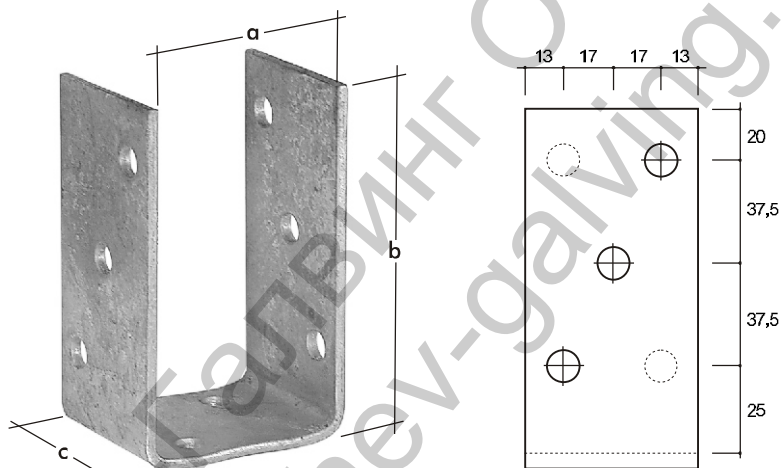

PODSTAWA SŁUPA

- GB Post base
- RUS Основание столба для прикручивания
- CZ Patka sloupku
- ES Soporte para atornillar
- RO Consola reazem cu reglare laterala
- BG Основа за греда U-образна

PSO 70

symbol	nr art.	EAN 59077081	[mm]			[g/szt.]	[szt.]
			a	b	c		
PSO 70	483200	48322	71	120	60	600	10
PSO 80	483300	48339	81	120	60	730	10
PSO 90	483400	48346	91	120	60	760	10
PSO 100	483500	48353	101	120	60	840	10
PSO 120	483600	48360	121	120	60	910	10

S235, JRG2 ≠ 4-5 mm / Zn ogn. / hot-dip Zn.

2.05

DMX - ZŁĄCZA OGRODOWE

PSO